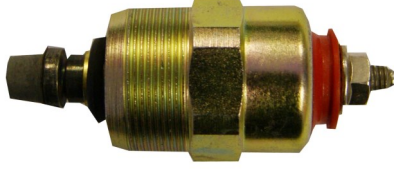

Mazot Stop Müşürleri

Diesel Stop Switch

Mazot Stop Müşürleri - Diesel Stop Switch

(1) **703300**

BOSCH

12V SOMUNLU
BOSCH: 0330001015

(2) **703310**

BOSCH

24V SOMUNLU
BOSCH: 0330001016

(3) **703320**

CAV

12V SOMUNLU
CAV: 9009-049

(4) **703330**

CAV

12V TORNAVIDA BASLIKLI
CAV: 7167-620A

(5) **703340**

CAV

24V TORNAVIDA BASLIKLI
CAV: 7180-49A

(6) **703380**

CAV

12V 2 FISLI
CAV: 7167-620D

(7) **703390**

CAV

24V 2 FISLI
CAV: 7180-049D