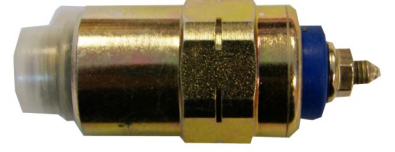

Mazot Stop Müşürleri

Diesel Stop Switch

Mazot Stop Müşürleri - Diesel Stop Switch

(1) **703300**

BOSCH

12V SOMUNLU
BOSCH: 0330001015

(2) **703310**

BOSCH

24V SOMUNLU
BOSCH: 0330001016

(3) **703320**

CAV

12V SOMUNLU
CAV: 9009-049

(4) **703330**

CAV

12V TORNAVIDA BASLIKLI
CAV: 7167-620A

(5) **703340**

CAV

24V TORNAVIDA BASLIKLI
CAV: 7180-49A

(6) **703380**

CAV

12V 2 FISLI
CAV: 7167-620D

(7) **703390**

CAV

24V 2 FISLI
CAV: 7180-049D