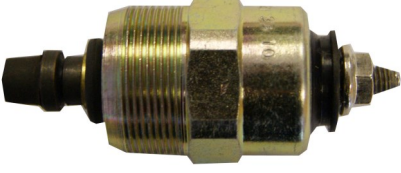

Mazot Stop Müşürleri

Diesel Stop Switch

Mazot Stop Müşürleri - Diesel Stop Switch

(1) **703300**

BOSCH

12V SOMUNLU
BOSCH: 0330001015

(2) **703310**

BOSCH

24V SOMUNLU
BOSCH: 0330001016

(3) **703320**

CAV

12V SOMUNLU
CAV: 9009-049

(4) **703330**

CAV

12V TORNAVIDA BASLIKLI
CAV: 7167-620A

(5) **703340**

CAV

24V TORNAVIDA BASLIKLI
CAV: 7180-49A

(6) **703380**

CAV

12V 2 FISLI
CAV: 7167-620D

(7) **703390**

CAV

24V 2 FISLI
CAV: 7180-049D