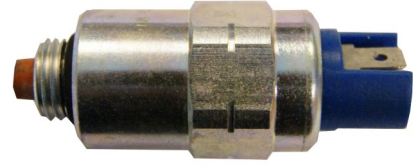

Mazot Stop Müşürleri

Diesel Stop Switch

Mazot Stop Müşürleri - Diesel Stop Switch

(1) **703300**

BOSCH

12V SOMUNLU
BOSCH: 0330001015

(2) **703310**

BOSCH

24V SOMUNLU
BOSCH: 0330001016

(3) **703320**

CAV

12V SOMUNLU
CAV: 9009-049

(4) **703330**

CAV

12V TORNAVIDA BASLIKLI
CAV: 7167-620A

(5) **703340**

CAV

24V TORNAVIDA BASLIKLI
CAV: 7180-49A

(6) **703380**

CAV

12V 2 FISLI
CAV: 7167-620D

(7) **703390**

CAV

24V 2 FISLI
CAV: 7180-049D