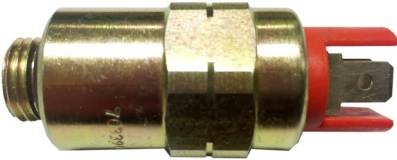

Mazot Stop Müşürleri

Diesel Stop Switch

Mazot Stop Müşürleri - Diesel Stop Switch

(1) **703300**

BOSCH

12V SOMUNLU
BOSCH: 0330001015

(2) **703310**

BOSCH

CAV

24V TORNAVIDA BASLIKLI
CAV: 7180-49A

(6) **703380**

CAV

12V 2 FISLI
CAV: 7167-620D

(7) **703390**

CAV

24V 2 FISLI
CAV: 7180-049D

(8) **703550**

CAV

12V KABLOLU
CAV: 9109-262

(9) **703370**

NIPPON DENSO

12V SOMUNLU
NIPPON DENSO: 096010-0500

(10) **703541**

JCB