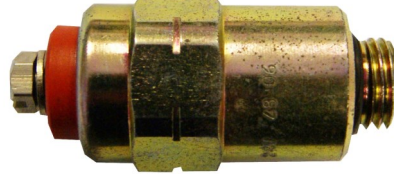

Mazot Stop Müşürleri

Diesel Stop Switch

Mazot Stop Müşürleri - Diesel Stop Switch

(1) **703300**

BOSCH

12V SOMUNLU
BOSCH: 0330001015

(2) **703310**

BOSCH

24V SOMUNLU
BOSCH: 0330001016

(3) **703320**

CAV

12V SOMUNLU
CAV: 9009-049

(4) **703330**

CAV

12V TORNAVIDA BASLIKLI
CAV: 7167-620A

(5) **703340**

CAV

24V TORNAVIDA BASLIKLI
CAV: 7180-49A

(6) **703380**

CAV

12V 2 FISLI
CAV: 7167-620D

(7) **703390**

CAV

24V 2 FISLI
CAV: 7180-049D